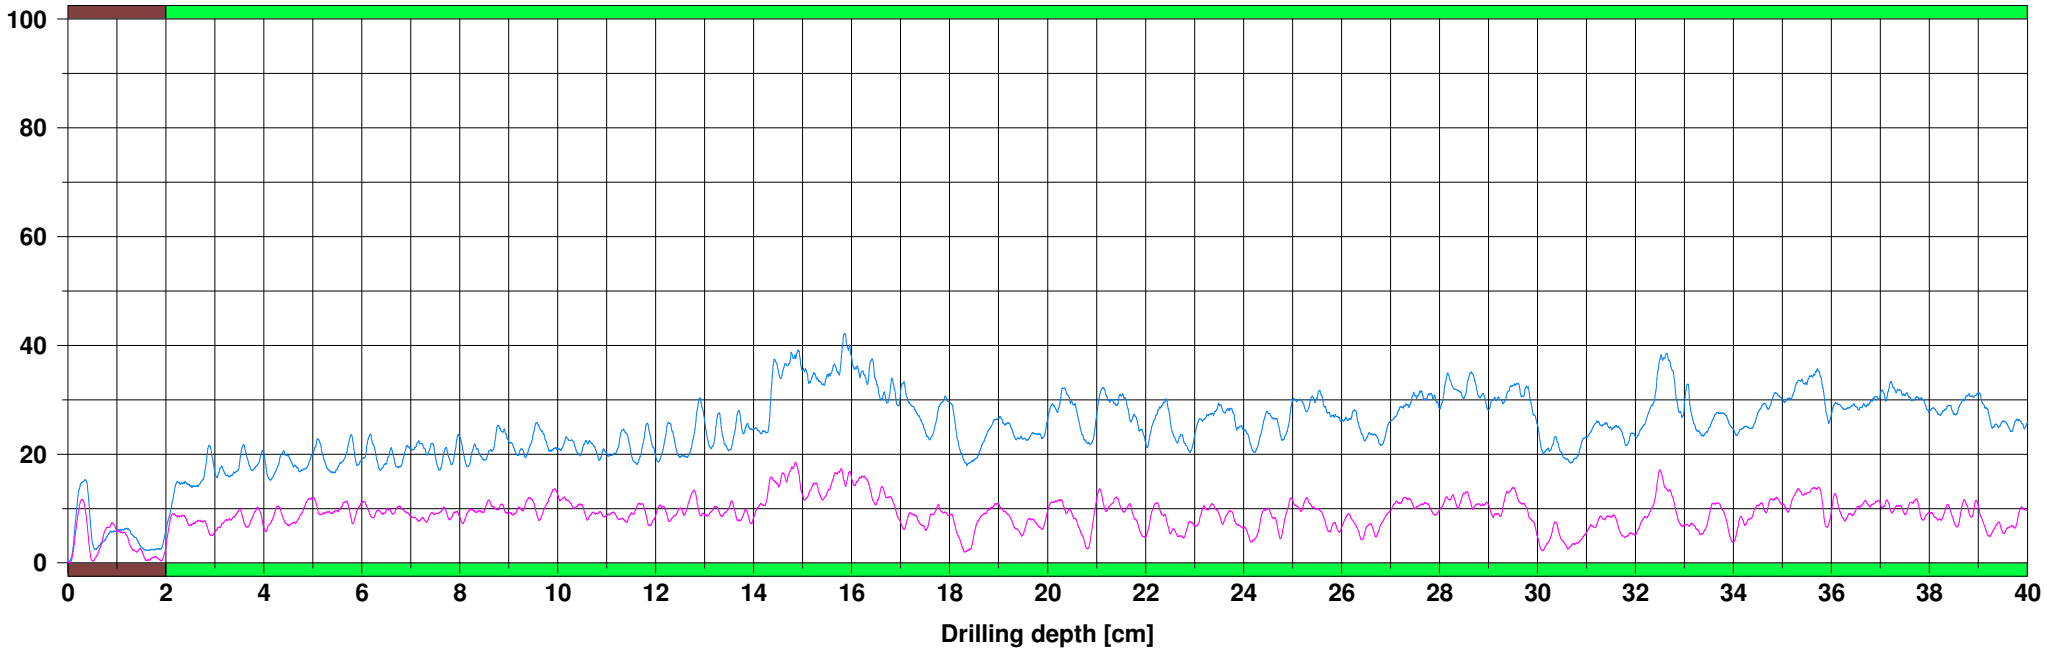

Measuring / object data

Measurement no.:	1	Speed	: 2500 r/min	Diameter:	83,00 cm
ID number	: IPPOCASTANO2	Needle state:	---	Level	: 10cm
Drilling depth	: 40,09 cm	Tilt	: -39°	Direction:	30°
Date	: 28.03.2021	Offset	: 95 / 303	Species	: A. hippocastanum
Time	: 07:35:42	Avg. curve	: off / off	Location	: Treviso Ponte Dante
Feed	: 100 cm/min			Name	: Gasparini

WoodInspector

Off

Amplitude [%]

Assessment

	From 0,00 cm to 2,00 cm	: corteccia e cambio
	From 2,00 cm to 40,00 cm	: legno compatto

Comment

Il profilo non evidenzia alterazioni significative nella resistenza meccanica del legno.